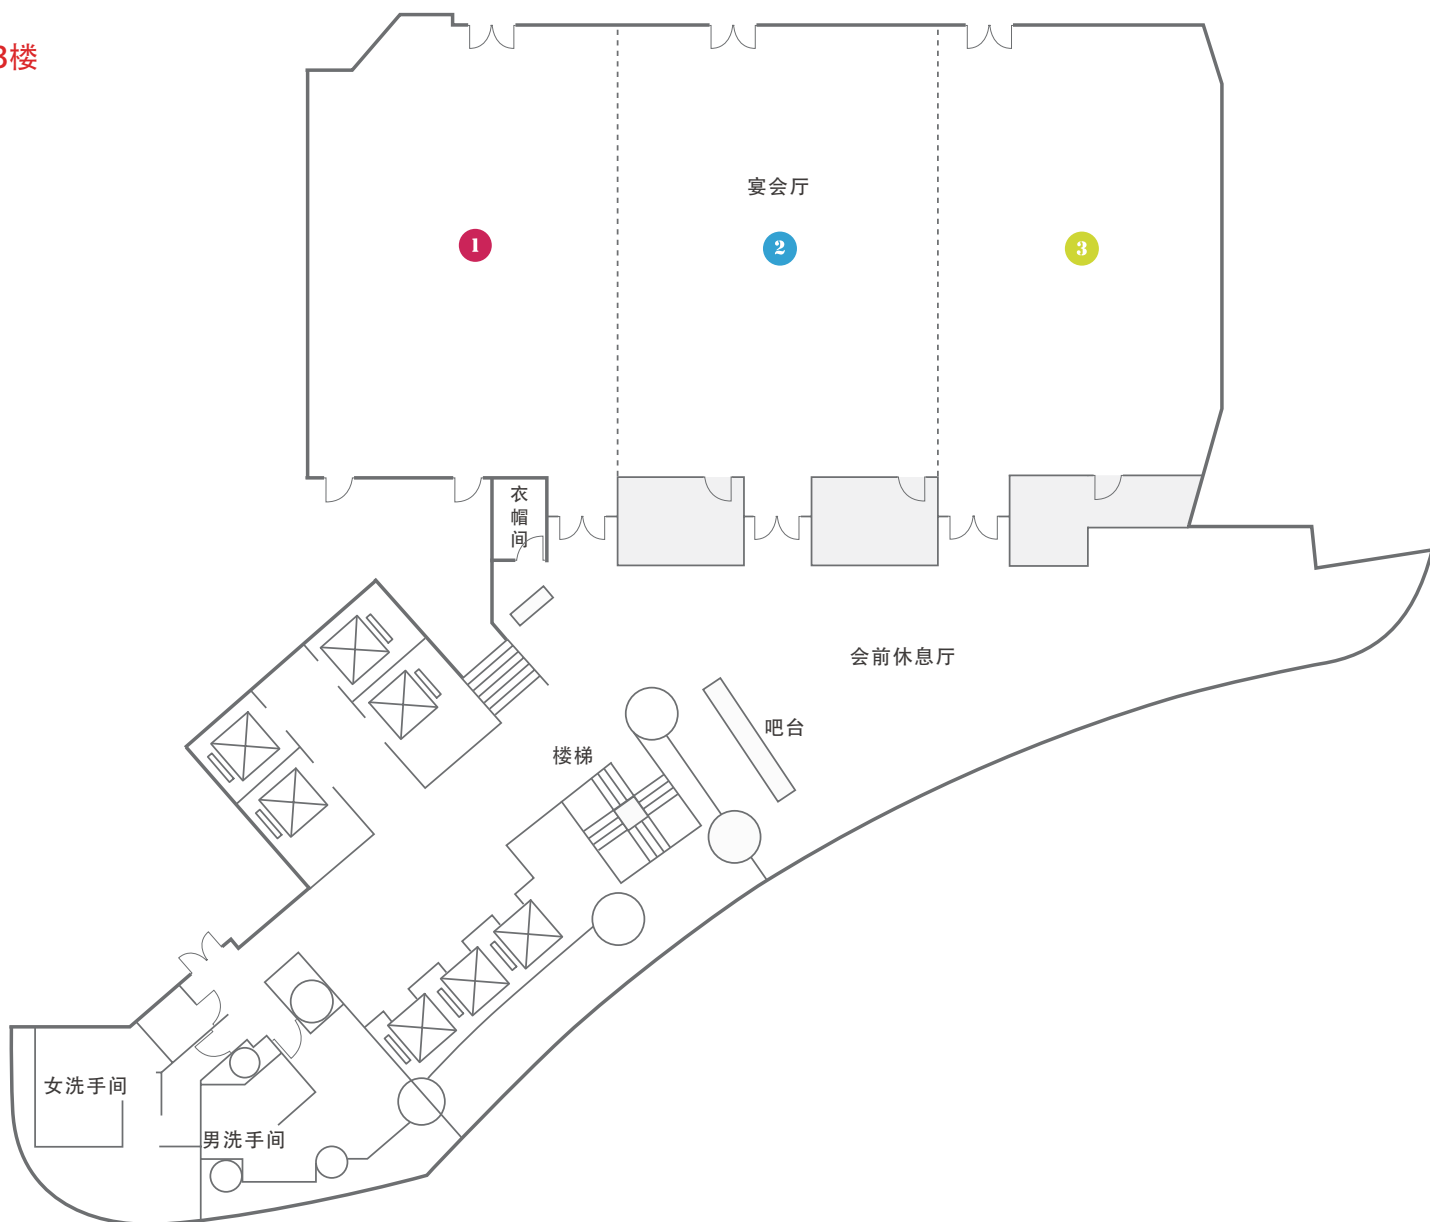

ANDAZ | XINTIANDI SHANGHAI

上海新天地安达仕酒店

T +86 21 2310 1234
F +86 21 2310 1235

中国上海市嵩山路88号
邮编: 200021
ANDAZSHANGHAI.COM

平面图

3楼